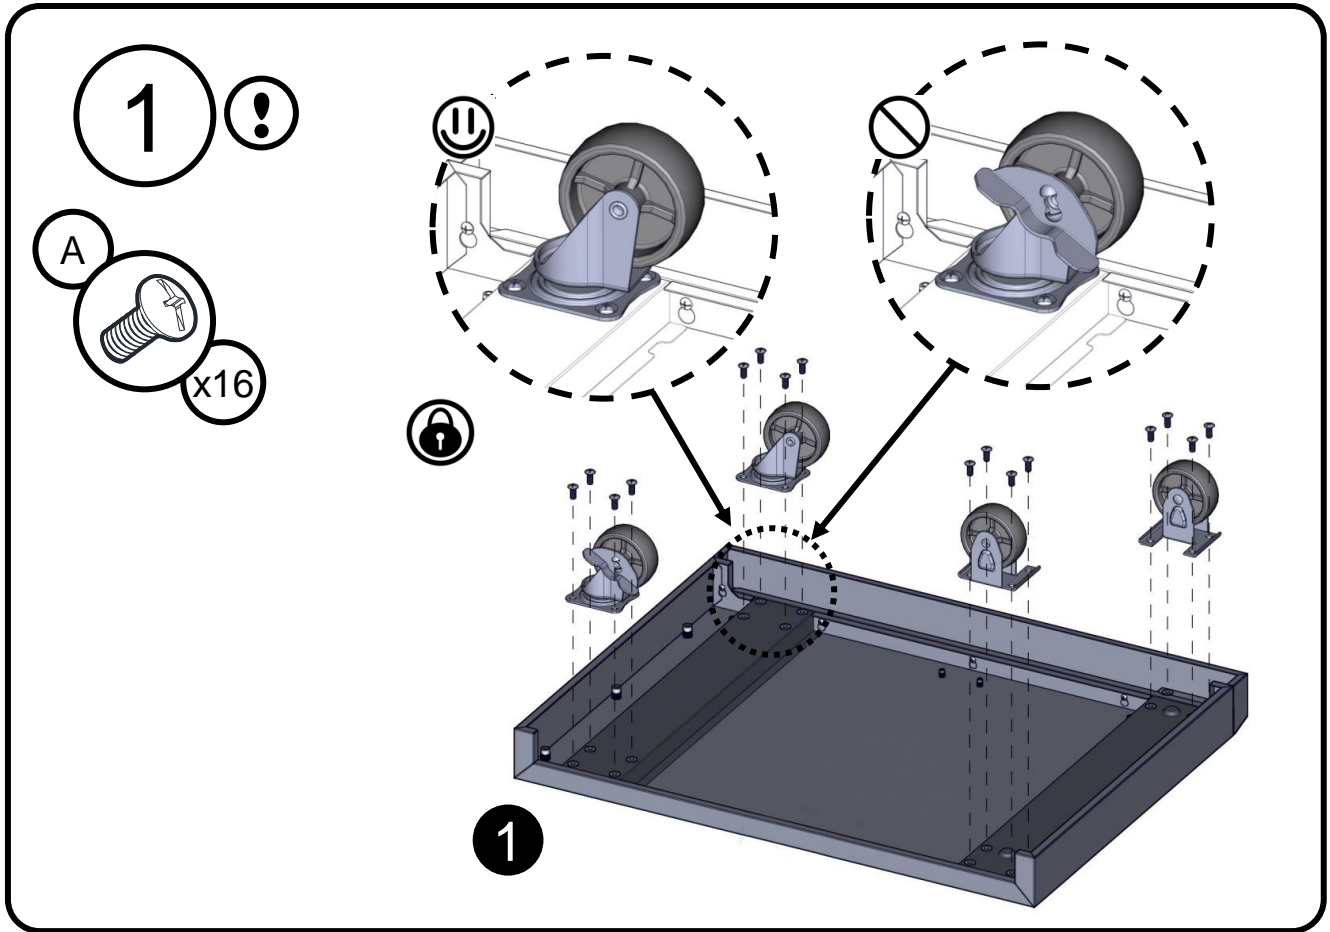

 Algunas partes vienen con los tornillos pre instalados. Afloje y apriete para el ensamble final.

Hardware package list
Liste des vis de l'emballage
Lista de tornillos del paquete

Truss Head Screw
 1/4 - 20 x 1/2"
 Vis cruciforme
 1/4 - 20 x 1/2"
 Tornillo de cabeza ovalada
 1/4 - 20 x 1/2"

Flat Washer 1/4"
 Rondelle plate 1/4"
 Arandela plana 1/4"

Truss Head Screw
 5/32 - 32 x 3/8"
 Vis cruciforme
 5/32 - 32 x 3/8"
 Tornillo de cabeza ovalada
 5/32 - 32 x 3/8"

Flat Washer 5/32"
 Rondelle plate 5/32"
 Arandela plana 5/32"