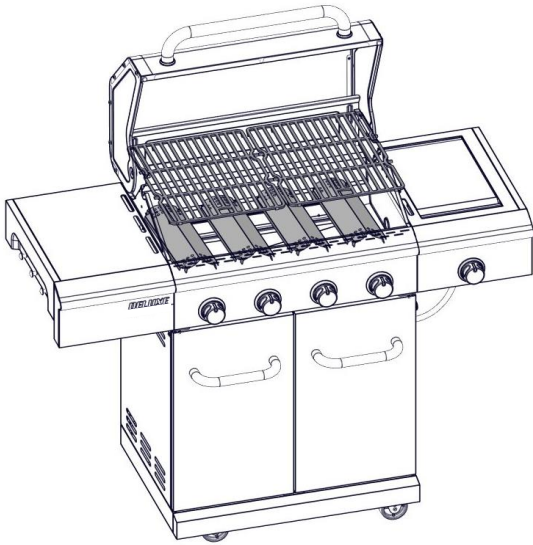

35

36

Cooking grid configurations
Configurations de la grille de caisson
Configuraciones de parrilla de cocción

1

2

3

4

THIS PAGE INTENTIONALLY LEFT BLANK
PAGE LAISSÉE INTENTIONNELLEMENT VIDE
PÁGINA DEJADA EN BLANCO INTENCIONALMENTE