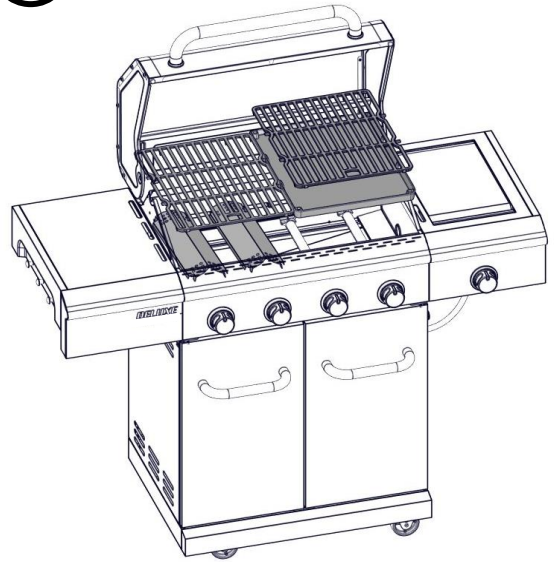

35

36

Cooking grid configurations
Configurations de la grille de caisson
Configuraciones de parrilla de cocción

1

2

3

4

THIS PAGE INTENTIONALLY LEFT BLANK
PAGE LAISSÉE INTENTIONNELLEMENT VIDE
PÁGINA DEJADA EN BLANCO INTENCIONALMENTE